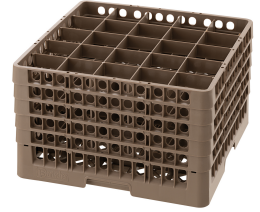

Gläserkorb, 25 Fächer

- ▶ Korbgröße: 500 x 500 mm
- ▶ Korbhöhe: 306 mm

- ▶ 25 Fächer
- ▶ Fachgröße: 89 x 89 mm

Beschreibung

Features

- Fachgröße: 89 x 89 mm
- Eigenschaften: -
- Innenhöhe: 285 mm
- Stapelbar: Ja
- Korbgröße: 500 x 500 mm
- Anzahl Fächer: 25
- Farbe: Braun
- Ausführung: Geteilt
- Geeignet für: Gläser
- Material: Kunststoff
- Wichtiger Hinweis: -
- Maße: B 500 x T 500 x H 306 mm
- Gewicht: 4,5 kg

Gläserkorb, 25 Fächer Ergänzungsprodukte

Abdeckhaube TGS100-8

- Farbe: Transparent
- Ausgelegt für: Geschirrkorbwagen TGS100
8 Spülkörbe (Höhe 100 mm)
- Maße Abdeckhaube in Anwendung: B 535 x T 555 x H 815 mm
- Ausführung: Mit 2 Reißverschlüssen
- Materialstärke: 0.12 mm

Art.-Nr. 300156
GTIN 4015613759203

Abdeckhaube TGS100-15

- Farbe: Transparent
- Ausgelegt für: Geschirrkorbwagen TGS100
15 Spülkörbe (Höhe 100 mm)
- Maße Abdeckhaube in Anwendung: B 535 x T 555 x H 1.410 mm
- Ausführung: Mit 2 Reißverschlüssen
- Materialstärke: 0.12 mm