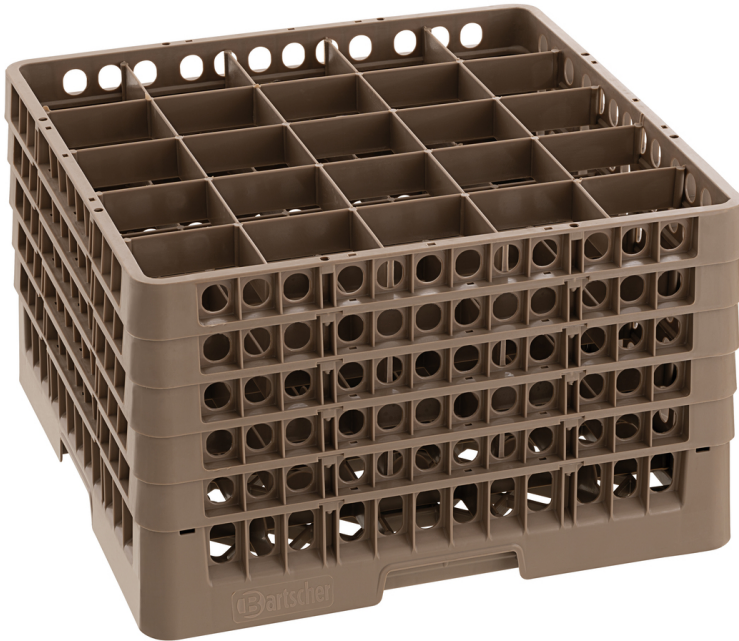

Gläserkorb, 25 Fächer

- ▶ Korbgröße: 500 x 500 mm
- ▶ Korbhöhe: 306 mm

- ▶ 25 Fächer
- ▶ Fachgröße: 89 x 89 mm

Beschreibung

Features

- Fachgröße: 89 x 89 mm
- Eigenschaften: -
- Innenhöhe: 285 mm
- Stapelbar: Ja
- Korbgröße: 500 x 500 mm
- Anzahl Fächer: 25
- Farbe: Braun
- Ausführung: Geteilt
- Geeignet für: Gläser
- Material: Kunststoff
- Wichtiger Hinweis: -
- Maße: B 500 x T 500 x H 306 mm
- Gewicht: 4,5 kg

Gläserkorb, 25 Fächer Ergänzungsprodukte

Abdeckhaube TGS100-8

- Farbe: Transparent
- Ausgelegt für: Geschirrkorbwagen TGS100
8 Spülkörbe (Höhe 100 mm)
- Maße Abdeckhaube in Anwendung: B 535 x T 555 x H 815 mm
- Ausführung: Mit 2 Reißverschlüssen
- Materialstärke: 0.12 mm

Art.-Nr. 300156
GTIN 4015613759203

Abdeckhaube TGS100-15

- Farbe: Transparent
- Ausgelegt für: Geschirrkorbwagen TGS100
15 Spülkörbe (Höhe 100 mm)
- Maße Abdeckhaube in Anwendung: B 535 x T 555 x H 1.410 mm
- Ausführung: Mit 2 Reißverschlüssen
- Materialstärke: 0.12 mm