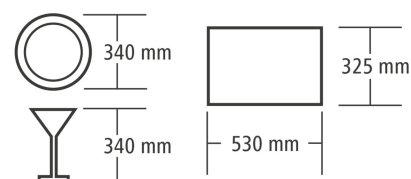

- Leistung/h: Bis 60 Körbe
- Laufzeit: 60 / 90 / 120 / 180 / 360 / 600 Sekunden
- Tankinhalt: 10 Liter
- Tankheizung: 1,1 kW
- Boilerheizung: 6 kW

Beschreibung

Die Ökonomische mit besonders hohem Hygienestandard: Die Thermodesinfektion entspricht den Hygienenormen und hinterlässt einwandfrei sauberes, keimfreies Geschirr. Für ein gleichbleibendes Spülergebnis sorgt die integrierte Nachspülpumpe, die zudem auch den Verbrauch von Wasser, Energie, Reinigungs- und Nachspülmitteln senkt.

Features

- Tablett-Größe max.: 530 x 325 mm
- Teller-Höhe max.: 340 mm
- Gläser-Höhe max.: 340 mm
- Tür doppelwandig: Ja
- Unterbaufähig: Ja
- Korb-Maße: 500 x 500 mm
- Laufzeit: 60 / 90 / 120 / 180 / 360 / 600 Sekunden
- Leistung / Stunde max.: 60 Körbe
- Anzahl Waschprogramme: 7 vorprogrammiert
  1 programmierbar
- Tankinhalt: 10 Liter
- Wasserverbrauch bei 2 bar: 3,5 Liter / Spülgang
- Wasserdruck: 2 - 4 bar
- Wasserzulauf: G 3/4" M
- Wasserablauf: Ø 24 mm
- Tankheizung: 1.1 kW
- Boilerheizung: 6 kW