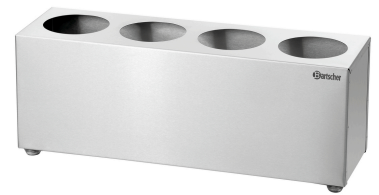

## Besteckbehälter BK40L

- ▶ Besteckbehälter mit 4 Fächern
- ✓ Für 4 Besteckköcher, Ø 90 x H 140 mm

- ▶ Passende Besteckköcher
- ✓ Besteckköcher BKCNS
- ✓ Besteckköcher BKKST

### Features

- Ausgelegt für: 4 Besteckköcher, Ø 90 mm, H 140 mm
- Inklusive: -
- Nicht im Lieferumfang enthalten: Besteckköcher
- Anzahl Fächer: 4
- Material: Chromnickelstahl
- Wichtiger Hinweis: -
- Maße: B 504 x T 150 x H 192 mm
- Gewicht: 1,5 kg

### Besteckköcher BKKST

- Durchmesser: 90 mm
- Farbe: Weiß
- Material: Kunststoff
- Wichtiger Hinweis: -
- Maße: B 99 x T 99 x H 141 mm
- Gewicht: 0,08 kg

Art.-Nr. 500448  
GTIN 4015613812793

### Besteckköcher BKCNS

CNS

- Durchmesser: 90 mm
- Farbe: Silber
- Material: Chromnickelstahl
- Wichtiger Hinweis: -
- Maße: B 115 x T 115 x H 138 mm
- Gewicht: 0,2 kg

Art.-Nr. 500447  
GTIN 4015613812786