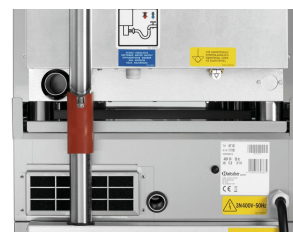

Verbindungsset Silversteam-K

- Ausgelegt für die Elektro-Kombidämpfer 1/1 GN der Serie "Bartscher Kompakt" und "Silversteam-K"

Beschreibung

Die platzsparende Lösung: Das Verbindungsset ermöglicht das Stapeln von 2 Elektro-Kombidämpfern 1/1 GN der Serie "Bartscher Kompakt" und "Silversteam-K".

Features

- Ausgelegt für: Elektro-Kombidämpfer 1/1 GN Serie Silversteam-K und Bartscher Kompakt
- Kombinationsmöglichkeiten: 6 x 1/1 GN auf 6 x 1/1 GN
6 x 1/1 GN auf 10 x 1/1 GN
- Maße Rahmen: B 525 x T 735 x H 75 mm
- Set bestehend aus: 1 Rahmen
4 Füße
1 Rohr und Halblech für Wrasenabzug
1 Verbindungsschlauch
Befestigungsschellen
Schrauben
Edelstahl
- Material: -
- Wichtiger Hinweis: -
- Maße: B 525 x T 735 x H 75 mm
- Gewicht: 4,8 kg