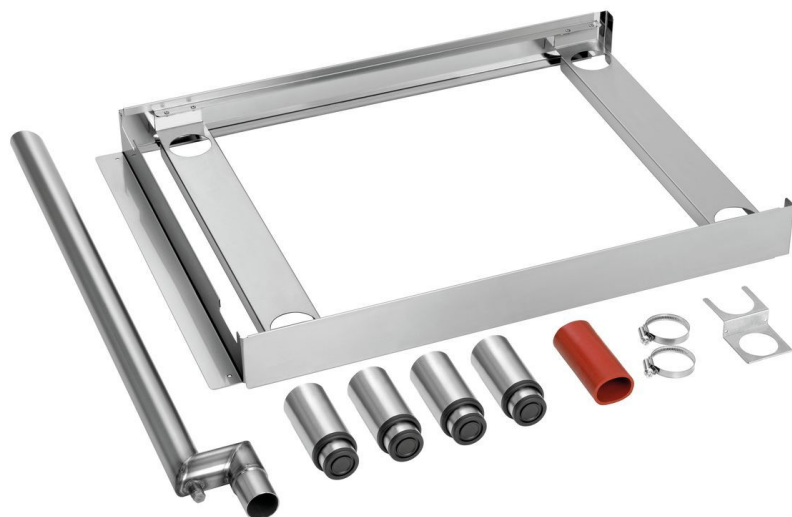

Verbindungsset Silversteam-K

- Ausgelegt für die Elektro-Kombidämpfer 1/1 GN der Serie "Bartscher Kompakt" und "Silversteam-K"

Beschreibung

Die platzsparende Lösung: Das Verbindungsset ermöglicht das Stapeln von 2 Elektro-Kombidämpfern 1/1 GN der Serie "Bartscher Kompakt" und "Silversteam-K".

Features

- Ausgelegt für: Elektro-Kombidämpfer 1/1 GN Serie Silversteam-K und Bartscher Kompakt
- Kombinationsmöglichkeiten: 6 x 1/1 GN auf 6 x 1/1 GN
6 x 1/1 GN auf 10 x 1/1 GN
- Maße Rahmen: B 525 x T 735 x H 75 mm
- Set bestehend aus: 1 Rahmen
4 Füße
1 Rohr und Halblech für Wrasenabzug
1 Verbindungsschlauch
Befestigungsschellen
Schrauben
Edelstahl
- Material: -
- Wichtiger Hinweis: -
- Maße: B 525 x T 735 x H 75 mm
- Gewicht: 4,8 kg