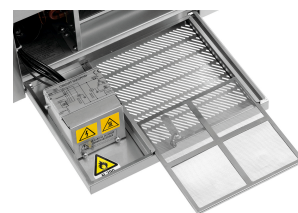

Saladette 438T1

Beschreibung

Features

• Tiefe GN-Behälter max.:	150 mm
• Aufnahmefähigkeit GN:	1 x 1/1 GN
• Mit Schneidbrett (Polyethylen):	Ja
• Mit Glasaufsatz:	Nein
• Mit Kassenfläche:	Nein
• Kühlung:	Umluft
• Temperaturbereich:	0 °C bis 10 °C
• Temperaturregelung:	Digital
• Thermostat:	Ja
• Inhalt:	140 Liter
• Tür-Art:	Flügel-tür(en)
• Türanschlag:	Rechts
• Türanschlag wechselbar:	Nein
• Anzahl Schränke:	1
• Maße Schrank:	B 368 x T 570 x H 590 mm
• Norm-Format Schränke:	1/1 GN
• Kühlmittel:	R290 / 0,048 kg

► Weiter auf der nächsten Seite

- Aufnahmefähigkeit GN:
 - ✓ 1 x 1/1 GN
 - ✓ Tiefe GN-Behälter max.: 150 mm

- Inhalt: 140 Liter

- Anzahl Schränke: 1

- Edelstahl-Filter spülmaschinengeeignet

- Gut zugängliche Technik-Einheit

Saladette 438T1

- Klimaklasse: N
- Tauwasserverdunstung: Ja
- Mit eingeschäumten Verdampfer: Ja
- Digital-Anzeige: Ja
- Steuerung: Elektronisch
Knopf
- Ein-/Ausschalter: Ja
- Kontrollleuchte: Ein/Aus
- Anlieferungszustand: Fertig montiert
- Nicht im Lieferumfang enthalten: GN-Behälter
- Inklusive: 2 Stege: Länge 535 mm, Breite 35 mm
1 Rost 1/1 GN
- Anschlusswert: 0,23 kW | 230 V | 50 Hz
- Material: Chromnickelstahl
- Wichtiger Hinweis: -
- Isolierung: 45 mm
- Eigenschaften: Austauschbares Schneidbrett
Selbstschließende Tür(en)
Edelstahl-Filter spülmaschinengeeignet
Gut zugängliche Technik-Einheit
- Maße: B 455 x T 700 x H 887 mm
- Gewicht: 45,5 kg

Saladette 438T1

Ergänzungsprodukte

GN-Behälter, 1/3, T150

CNS
18/10

- Inhalt: 5,75 Liter
- Stapelbar: Ja
- Ausführung: Ohne Perforation
- Verstärkter Rand: Nein
- Eigenschaften: -
- Oberfläche: Glänzend
- Tiefe Behälter: 150 mm