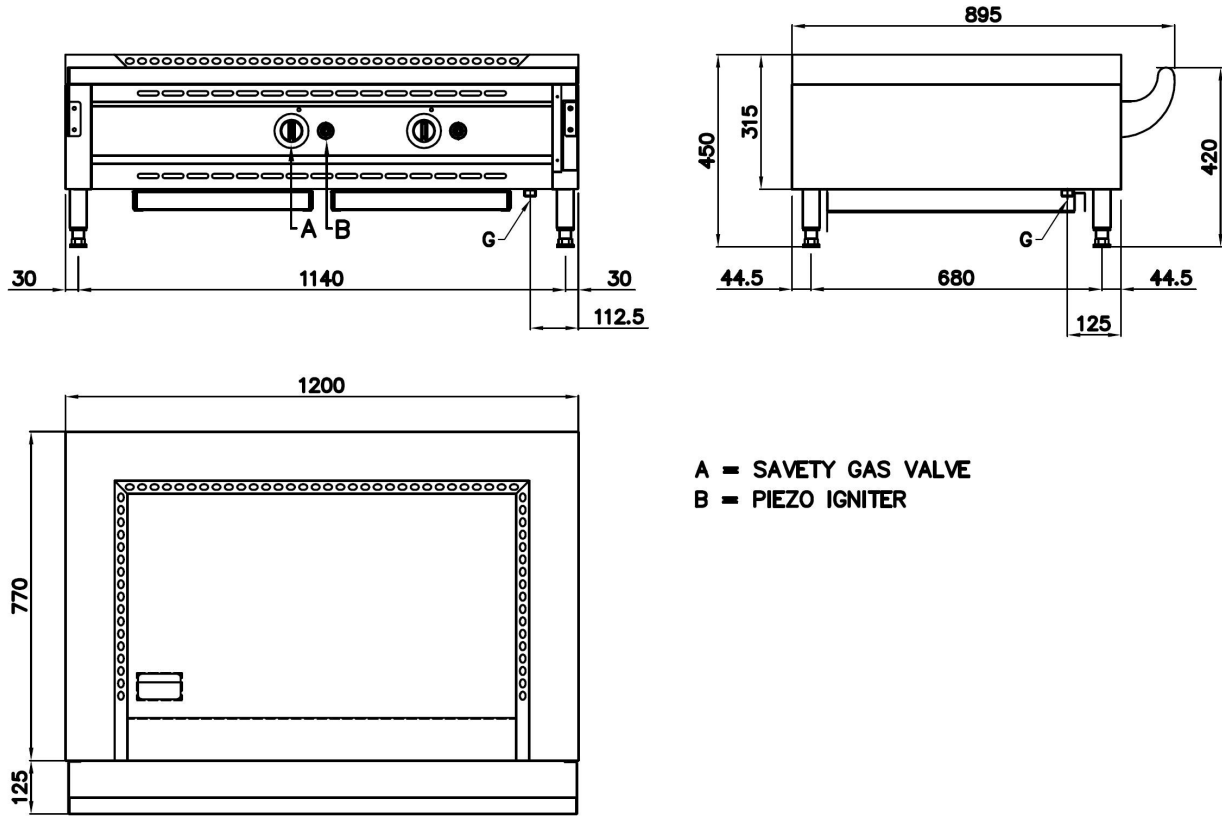

# SCHNITTZEICHNUNG

KBS Gastrotechnik GmbH – Schoßbergstraße 26 – 65201 Wiesbaden

TP-JG-12/G P

A = SAVETY GAS VALVE  
 B = PIEZO IGNITER

Fig. 3

### 3.3 Overall Dimension

TP-JG-12/G

Fig. 2