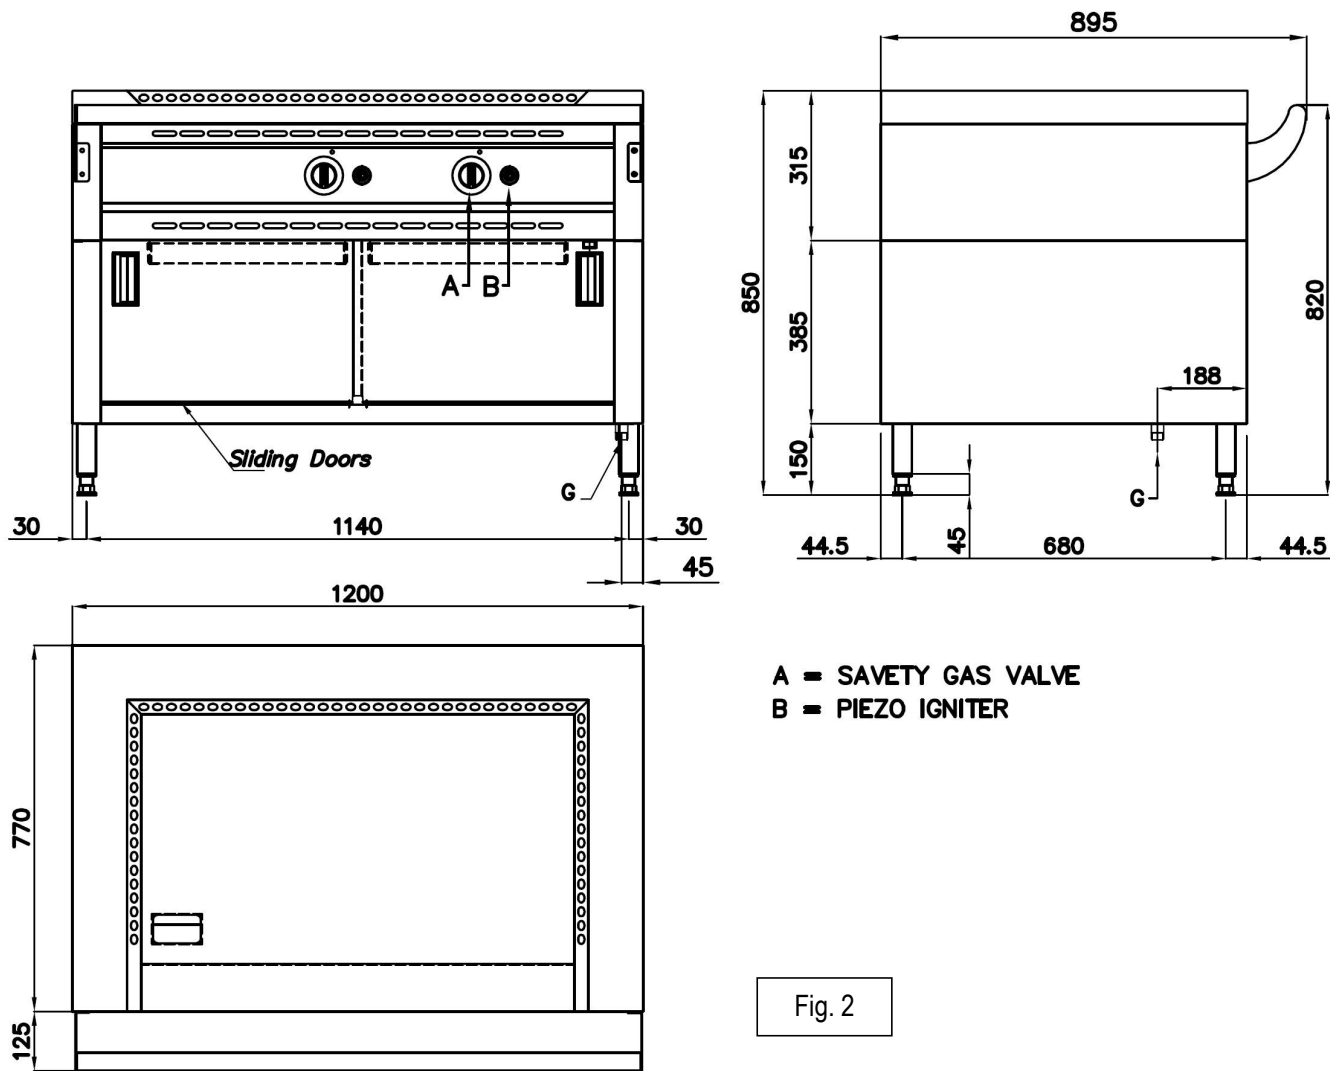

# SCHNITTZEICHNUNG

KBS Gastrotechnik GmbH – Schoßbergstraße 26 – 65201 Wiesbaden

TP-JG-12/G P

A = SAVETY GAS VALVE  
 B = PIEZO IGNITER

Fig. 3

### 3.3 Overall Dimension

TP-JG-12/G

Fig. 2