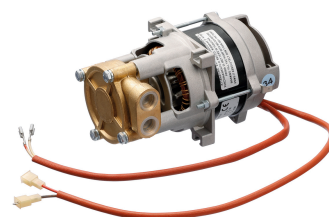

## Spülmaschine US E500 LPR

- ▶ Korb-Maße: 500 x 500 mm
  - ▶ Gläserhöhe max.: 300 mm
  - ▶ Tellerhöhe max.: 300 mm
- 
- ▶ Leistung/h: 30 Körbe
  - ▶ Laufzeit: 120 Sekunden
- ▶ Spülmaschine inklusive
    - ✓ Klarspüldosierpumpe
    - ✓ Laugenpumpe
    - ✓ Reinigerdosierpumpe
  - ▶ Intuitive Handhabung durch einfachste Bedienung
  - ▶ Wir empfehlen einen Warmwasseranschluss bis 60°C
  - ▶ Universell einsetzbar in allen gängigen Bereichen der Spültechnik.

## Spülmaschine US E500 LPR

- Wasserenthärter: Nein
- Klarspüldosierpumpe: Ja
- Kalt-Nachspülung: Nein
- Selbstreinigung: Nein
- Doppelwandig: Nein
- Trockenlaufschutz: Ja
- Sicherheitsthermostat: Ja
- Türkontaktschalter: Ja
- Ein-/Ausschalter: Ja
- Kontrollleuchte: Ja
- Display-Anzeige: -
- Eigenschaften: -
- Wasserzulauftemperatur: bis 60 °C
- Inklusive: 1 Besteckköcher  
1 Universalkorb  
1 Tellerkorb  
1 Wasserzulaufschlauch  
1 Wasserablaufschlauch
- Geräteanschluss: Steckerfertig
- Anschlusswert: 3,4 kW | 230 V | 50 Hz
- Material: Edelstahl
- Wichtiger Hinweis: Wasserzulaufschlauch beiliegend, muss noch angebracht werden
- Maße: B 595 x T 650 x H 825 mm
- Gewicht: 48,6 kg

#### Drucksteigerungspumpen-Set DSS10

- Anschlusswert: 0.15 kW | 230 V | 50 Hz
- Set bestehend aus: 1 Pumpe (B 100 x T 175 x H 110 mm, 1,5 A)  
1 Kondensator (B 35 x T 120 x H 35 mm)
- 6,3 µF:
- Set bestehend aus: 1 Schlauch, Gummi  
Installationsmaterial