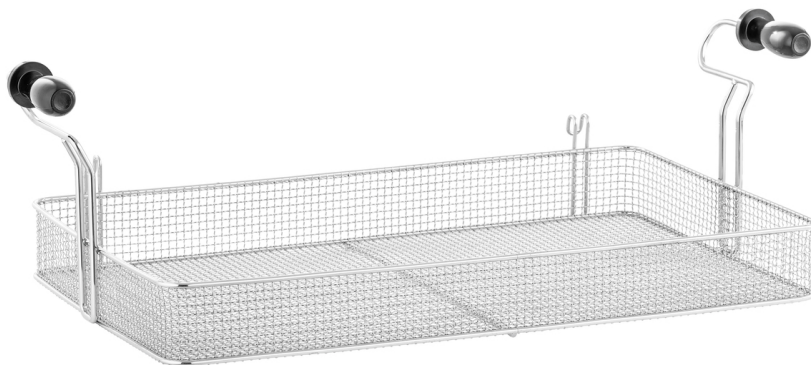

Fritteusenkorb BF 21E

▶ Inhalt: 16,1 Liter

▶ Ausgelegt für:
✓ Backwarenfritteuse BF 21E

Beschreibung

Features

- Maße Korb: B 630 x T 365 x H 70 mm
- Wichtiger Hinweis: -
- Inhalt: 16,1 Liter
- Material: Stahl
Verchromt
- Maße: B 730 x T 380 x H 232 mm
- Gewicht: 1 kg