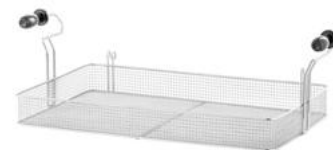

Fritteusenkorb BF 21E

▶ Inhalt: 16,1 Liter

▶ Ausgelegt für:
✓ Backwarenfritteuse BF 21E

Beschreibung

Features

- Maße Korb: B 630 x T 365 x H 70 mm
- Wichtiger Hinweis: -
- Inhalt: 16,1 Liter
- Material: Stahl
Verchromt
- Maße: B 730 x T 380 x H 232 mm
- Gewicht: 1 kg