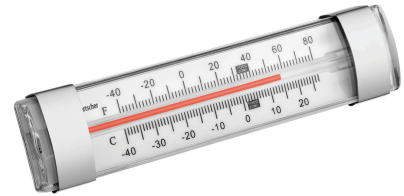

Thermometer A250

STAINLESS
STEEL

- Ausführung: Analog
- Größe Anzeigenfeld: B 98 x H 28 mm
- Mit Temperaturfühler: Nein
- Ausgelegt für: Kühlschränke / Tiefkühlschränke
  Temperaturüberwachung bei Transport und Lagerung

Art.-Nr. 292043
GTIN 4015613664279