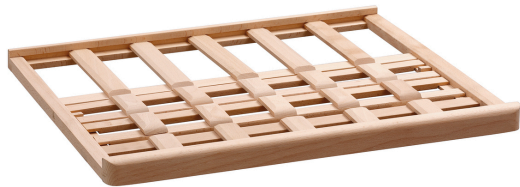

► Kugelgelagerte Holzlagerböden
✓ Auszug: 275 mm

Weinkühlschrank 2Z 126FL

- Energieverbrauch kWh / Jahr: 180
- Isolierung: Thermisch
- Steuerung: Touch
Elektronisch
- Tauwasserverdunstung: Ja
- Automatische Abtaufunktion: Ja
- Lüfter: Aktiv
- Ein-/Ausschalter: Ja
- Digital-Anzeige: Ja
- Beleuchtung: LED
Je Temperaturzone separat schaltbar
- Anzahl der Zwischenablagen: Oben: 3
Unten: 4
- Art der Zwischenablagen: Holzlagerböden
Kugelgelagert
Auszug: 275 mm
1 x B 505 x T 340 mm
6 x B 505 x T 440 mm
- Maße Zwischenablagen: Nein
- Zwischenablagen höhenverstellbar: 1
- Anzahl Türen: 1
- Tür-Art: Flügeltür, Glas
- Abschließbar: Ja
- Türanschlag: Rechts
- Türanschlag wechselbar: Nein
- Füße höhenverstellbar: Nein
- Einbaufähig: Nein
- Anschlusswert: 0,15 kW | 230 V | 50 Hz
- Maße: B 595 x T 625 x H 1.590 mm
- Gewicht: 76 kg

Weinkühlschrank 2Z 126FL Ergänzungsprodukte

Weinpräsentter 2Z 126FL

- Farbe: Kiefer
- Kapazität: 6 Flaschen max.
- Flaschenpräsentation: Horizontal
25°-Winkel ca. (Präsentter aufgestellt)
- Eigenschaften: Austauschbar mit den Zwischenablagen des Weinkühlschranks 2Z 126FL
- Material: Holz