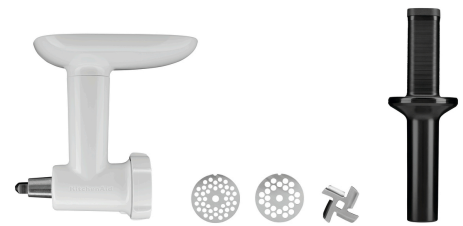

Fleischwolf zur KitchenAid

- Material: Kunststoff
- Wichtiger Hinweis: -
- Farbe: Weiß
- Passend zur KitchenAid: Alle Modelle aus unserem Sortiment
- Eigenschaften: -

Art.-Nr. A150000
GTIN 4016098101372