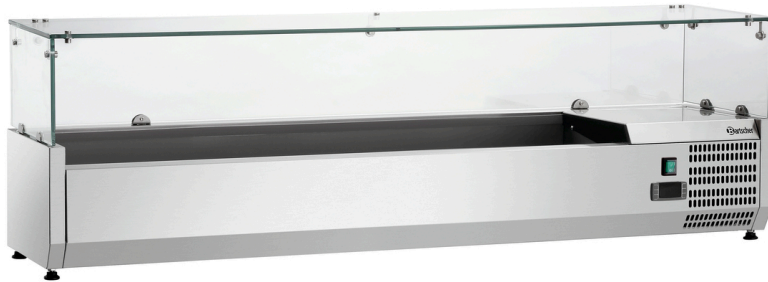

## Kühlaufsatz GL4-1501

- ▶ Aufnahmefähigkeit GN:
  - ✓ 7 x 1/4 GN
  - ✓ Tiefe GN-Behälter max.: 150 mm
- ▶ Lieferung ohne GN-Behälter

### Features

- |                                     |                                     |
|-------------------------------------|-------------------------------------|
| • Frontscheibe:                     | Abgekantet                          |
| • Anschlusswert:                    | 0,174 kW   230 V   50 Hz            |
| • Material:                         | Chromnickelstahl                    |
|                                     | Glas                                |
| • Inklusive:                        | 4 Stege: Länge 181 mm, Breite 25 mm |
|                                     | 6 Stege: Länge 264 mm, Breite 25 mm |
| • Sicherheitsglas:                  | Ja                                  |
| • Wichtiger Hinweis:                | -                                   |
| • Art der Verglasung:               | 1-fach-Verglasung                   |
| • Maße Glasaufsatz:                 | B 1490 x T 330 x H 195 mm           |
| • Temperaturbereich:                | 0 °C bis 10 °C                      |
| • Steuerung:                        | Elektronisch                        |
|                                     | Knopf                               |
| • Glasaufsatz Ausführung Rückseite: | Offen                               |
| • Kontrollleuchte:                  | Ein/Aus                             |
| • Temperaturregelung:               | Digital                             |
| • Klimaklasse:                      | N                                   |