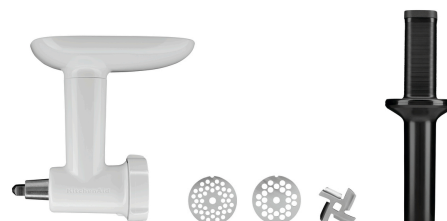

Fleischwolf zur KitchenAid

- Set bestehend aus: 1 Fleischwolf
  1 Scheibe, fein
  1 Scheibe, grob
  1 Stopfer
- Farbe: Weiß
- Passend zur KitchenAid: Alle Modelle aus unserem Sortiment
- Eigenschaften: -

Art.-Nr. A150000
GTIN 4016098101372