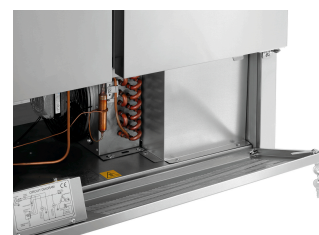

- Gut zugängliche Technik-Einheit