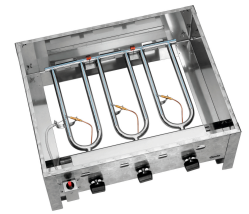

## Gas-Tischbräter TB1000PF

- ▶ Grillpfanne aus Stahl, emailliert
- ✓ Maße: B 705 x T 540 x H 43 mm

- ▶ Betrieb nur mit Flüssiggas
- ✓ 3 Gasdüsen-Sets 0,8 mm inklusive

### Beschreibung

Schneller Aufbau, leichtes Handling – Praktisches Auftischgerät zum Grillen und Braten mit Gas im Außenbereich.

### Features

- |                       |                                                                 |
|-----------------------|-----------------------------------------------------------------|
| • Material Pfanne:    | Stahl<br>Emailliert                                             |
| • Anschlusswert:      | 10 kW                                                           |
| • Material:           | Edelstahl                                                       |
| • Maße Pfanne:        | B 705 x T 540 x H 43 mm                                         |
| • Gas-Art:            | Flüssiggas                                                      |
| • Wichtiger Hinweis:  | Betrieb nur mit Flüssiggas<br>Nur für den Außeneinsatz geeignet |
| • Zünd-Art:           | Piezo-Zündung                                                   |
| • Anschluss:          | 1/4"                                                            |
| • Regeldruck:         | 50 mbar                                                         |
| • Verbrauch:          | 728 g / Std.                                                    |
| • Anzahl Brenner:     | 3                                                               |
| • Überhitzungsschutz: | Nein                                                            |
| • Ausführung:         | Grillpfanne                                                     |
| • Inklusive:          | 3 Gasdüsen-Sets 0,8 mm (30 mbar, 37 mbar, 50 mbar)              |
| • Maße:               | B 705 x T 560 x H 275 mm                                        |

## Gas-Tischbräter TB1000PF

- Gewicht: 13,9 kg