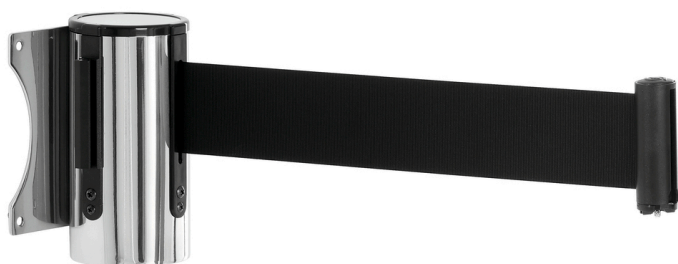

Absperrwandgurt 2000

Beschreibung

Sowohl als Personenleitsystem in Flughäfen oder bei Veranstaltungen als auch als Absperrung einzelner Bereiche in Supermärkten, Tankstellen sowie der Gastronomie. Für einen sicheren Betrieb sorgen das 2 Meter lange Zugband, die 2 integrierten Zugband-Befestigungen und der angebrachte Sicherheitsverschluss.

Features

- Ausführung: Wandmontage
- Material Zugband: Nylon
- Länge Zugband: 2 m
- Farbe Zugband: Schwarz
- Anzahl Zugband-Befestigungen: 2
- Automatische Zugbandaufwicklung: Ja
- Sicherheitsverschluss: Ja
- Nicht im Lieferumfang enthalten: Befestigungsmaterial
- Eigenschaften: Ausziehbares Zugband
- Material: Edelstahl
- Wichtiger Hinweis: Nur in Kombination nutzbar: Absperrständer 1800, Absperrwandgurt 2000 oder Absperrwandgurt 3000
- Maße: B 90 x T 115 x H 126 mm
- Gewicht: 0,45 kg

▶ Absperrband zur Wandmontage

▶ Ausziehbares Zugband aus Nylon

✓ Länge: 2 Meter

✓ Farbe: Schwarz

▶ 2 integrierte Zugband-Befestigungen

▶ Mit Sicherheitsverschluss

▶ Automatische Zugbandaufwicklung

▶ Nur in Kombination nutzbar: