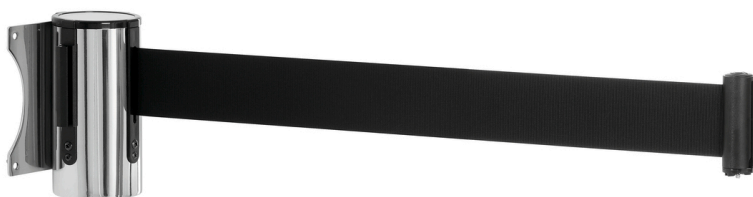

Absperrwandgurt 3000

Beschreibung

Sowohl als Personenleitsystem in Flughäfen oder bei Veranstaltungen als auch als Absperrung einzelner Bereiche in Supermärkten, Tankstellen sowie der Gastronomie. Für einen sicheren Betrieb sorgen das 3 Meter lange Zugband, die 2 integrierten Zugband-Befestigungen und der angebrachte Sicherheitsverschluss.

Features

• Nicht im Lieferumfang enthalten:	Befestigungsmaterial
• Ausführung:	Wandmontage
• Material Zugband:	Nylon
• Länge Zugband:	3 m
• Farbe Zugband:	Schwarz
• Anzahl Zugband-Befestigungen:	2
• Automatische Zugbandaufwicklung:	Ja
• Sicherheitsverschluss:	Ja
• Eigenschaften:	Ausziehbares Zugband
• Material:	Edelstahl
• Wichtiger Hinweis:	Nur in Kombination nutzbar: Absperrständer 1800, Absperrwandgurt 2000 oder Absperrwandgurt 3000
• Maße:	B 91 x T 115 x H 132 mm
• Gewicht:	0,47 kg

▶ Absperrband zur Wandmontage

▶ Ausziehbares Zugband aus Nylon

- ✓ Länge: 3 Meter
- ✓ Farbe: Schwarz

▶ 2 integrierte Zugband-Befestigungen

▶ Mit Sicherheitsverschluss

▶ Automatische Zugbandaufwicklung

▶ Nur in Kombination nutzbar: