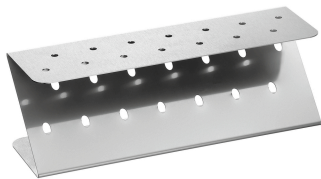

- ▶ Material Backplatten: Aluminium, beschichtet

Features

• Material Backplatten:	Aluminium, beschichtet
• Farbe:	Silbergrau
• Anzahl Backeinheiten:	1
• Waffelform:	Lolly, rund
• Waffelgröße:	40 x 30 mm, Höhe 140 mm
• Ausführung Backplatte(n):	Fest montiert
• Backplatten drehbar:	Nein
• Temperaturbereich:	50 °C bis 300 °C
• Temperaturregelung:	Elektronisch
	In 1 °C-Stufen
• Programmierung:	-
• Steuerung:	MDI-Knebel
• Digital-Anzeige:	Ja
• Timer:	Ja
• Schutzart:	IPX3
• Kontrollleuchte:	Aufheizen
	Ein/Aus

▶ Weiter auf der nächsten Seite

Waffeleisen MDI Lolly 600

- Eigenschaften: 1 Backeinheit mit 6 Lolly-Waffeln, rund
Knebel mit Digital-Anzeige für Temperatur und Zeit
Memory-Funktion
Signalton nach Ablauf der Zeit (0:10 - 9:30 Minuten)
- Ein-/Ausschalter: Ja
- Inklusive: 1 Auffangschale
- Anschlusswert: 1,8 kW | 230 V | 50/60 Hz
- Material: Edelstahl
- Wichtiger Hinweis: Lieferung ohne Spieße
- Maße: B 365 x T 380 x H 250 mm
- Gewicht: 10,4 kg

Art.-Nr. 101929
GTIN 4015613711553

Backtrennspray 500ml DS

- Inhalt / Dose: 500 ml
- Bestellmengeneinheit: 1 Karton à 6 Dosen (Mindestbestellmenge 2 Kartons)
- Ausgelegt zum: Einfetten von Formen, Blechen, Pfannen und Waffeleisen
- Material: 100 % pflanzliche Öle
- Wichtiger Hinweis: -

Art.-Nr. 173060
GTIN 4015613498515

Lolly-Waffel Halterung Z14

STAINLESS
STEEL

- Aufnahmefähigkeit: Bis zu 14 Stück
- Durchmesser Lochung: 7 mm
- Abstand Lochung: 40 mm
- Anzahl Reihen: 2
- Abstand Reihen: 30 mm
- Eigenschaften: -
- Inklusive: -