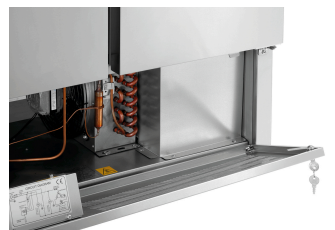

► Weiter auf der nächsten Seite

- Aufnahmefähigkeit GN:
 - ✓ 5 x 1/6 GN
 - ✓ Tiefe GN-Behälter max.: 150 mm

- Inhalt: 260 Liter

- Material Arbeitsplatte: Granit

- Anzahl Schränke: 2

- Gut zugängliche Technik-Einheit

Pizza-Saladette 900T2

- Isolierung: 45 mm
- Tauwasserverdunstung: Ja
- Mit eingeschäumten Verdampfer: Ja
- Steuerung: Elektronisch
Knopf
- Digital-Anzeige: Ja
- Thermostat: Ja
- Kontrollleuchte: Ein/Aus
- Ein-/Ausschalter: Ja
- Eigenschaften: Granit-Arbeitsplatte
Selbstschließende Tür(en)
Edelstahl-Filter spülmaschinengeeignet
Gut zugängliche Technik-Einheit
4 Stege: Länge 174 mm, Breite 25 mm
GN-Behälter
Fest verschweißt
- Inklusive: 0.204 kW | 230 V | 50 Hz
- Nicht im Lieferumfang enthalten: Chromnickelstahl
- Anlieferungszustand: -
- Anschlusswert: B 900 x T 700 x H 1.175 mm
- Material: 91 kg
- Wichtiger Hinweis: -
- Maße: -
- Gewicht: -

Pizza-Saladette 900T2

Ergänzungsprodukte

GN-Behälter, 1/3, T150

CNS
18/10

- Inhalt: 5.75 Liter
- Stapelbar: Ja
- Ausführung: Ohne Perforation
- Verstärkter Rand: Nein
- Eigenschaften: -
- Oberfläche: Glänzend
- Tiefe Behälter: 150 mm